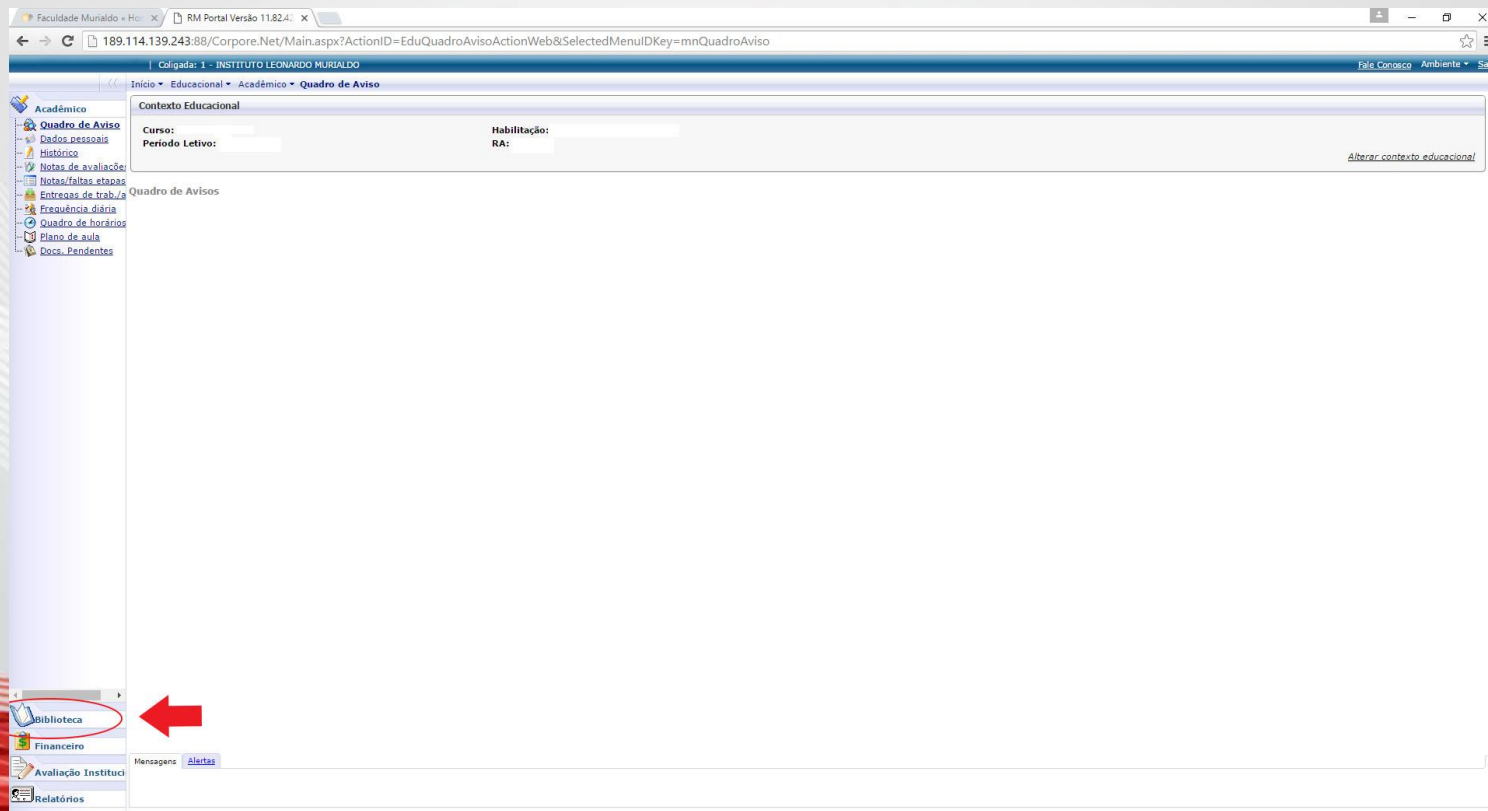

Por fim, clique no menu **Biblioteca**. Após, aparecerá os seguintes sub-menus:

- Pesquisa ao Acervo;
- Lista de Reservas;
- Empréstimos e Renovação.